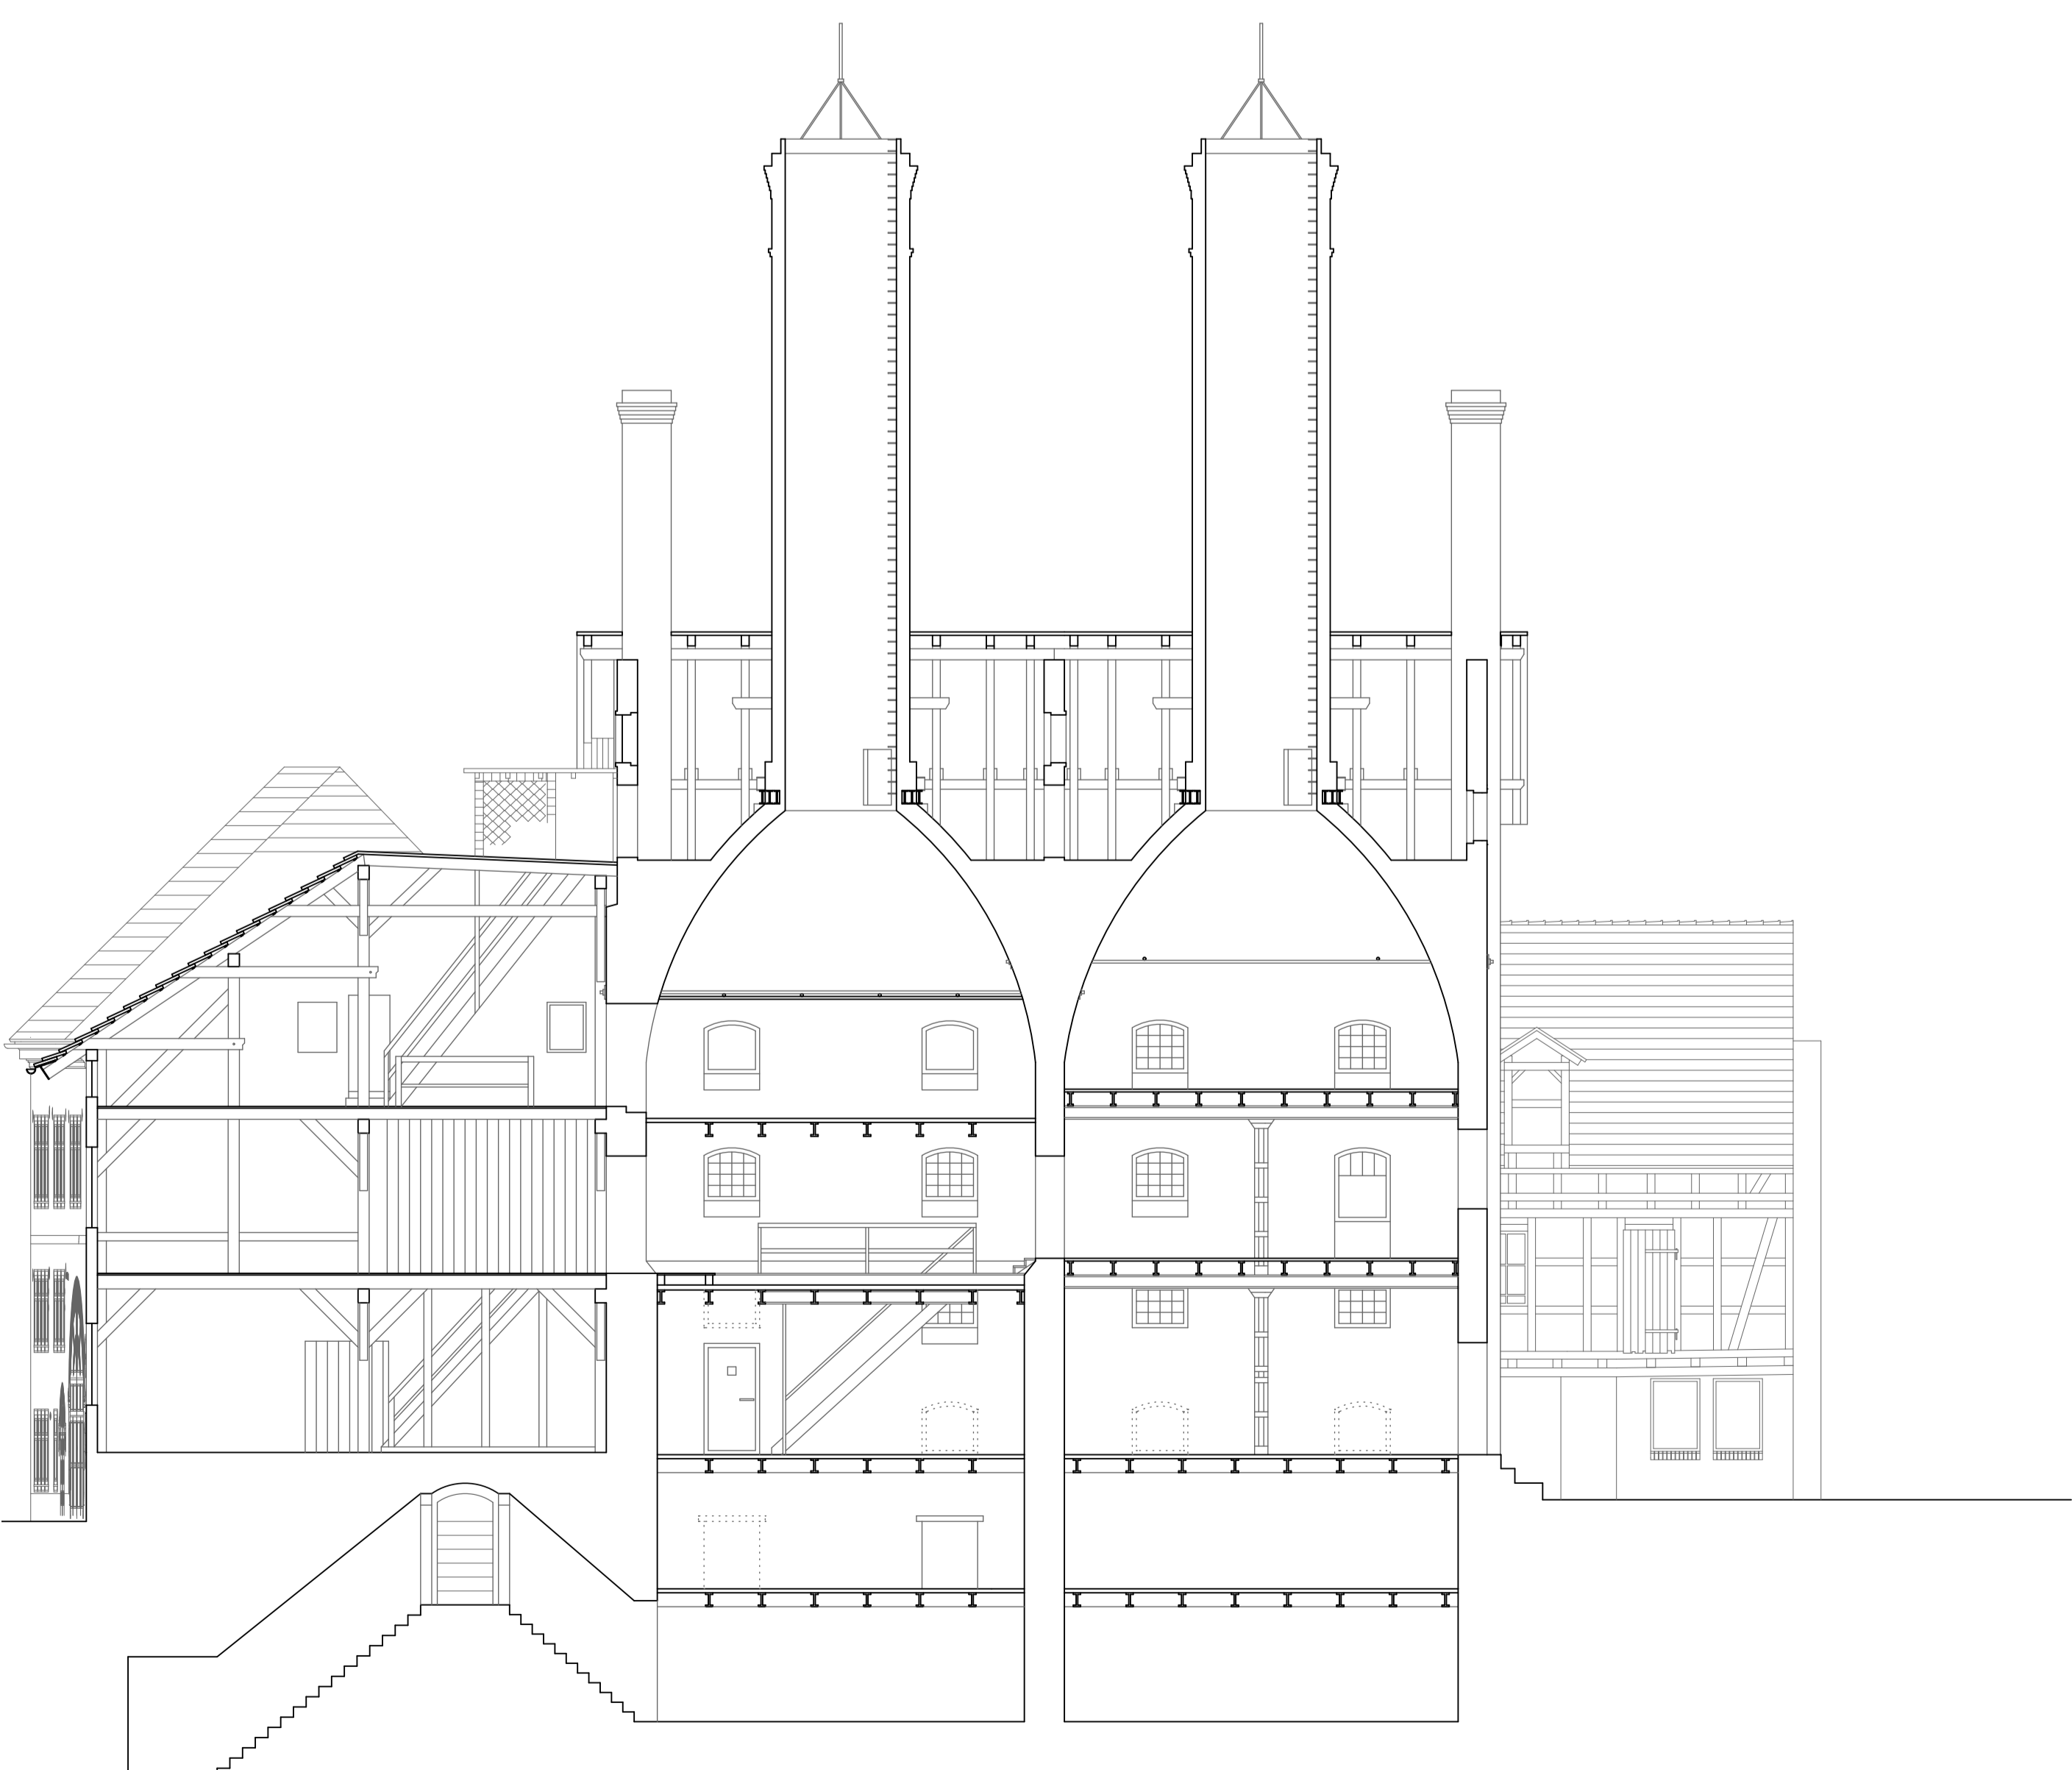

Umnutzung und Umgestaltung des Ensembles

Ehemals Mitteldeutsche Malzfabrik

Bad Langensalza | Lange Straße 35

Basis-
Dokumentation 4

Grundriss UG 1 | M 1:100

Grundriss UG 2 | M 1:100

Schnitt FF | M 1:100