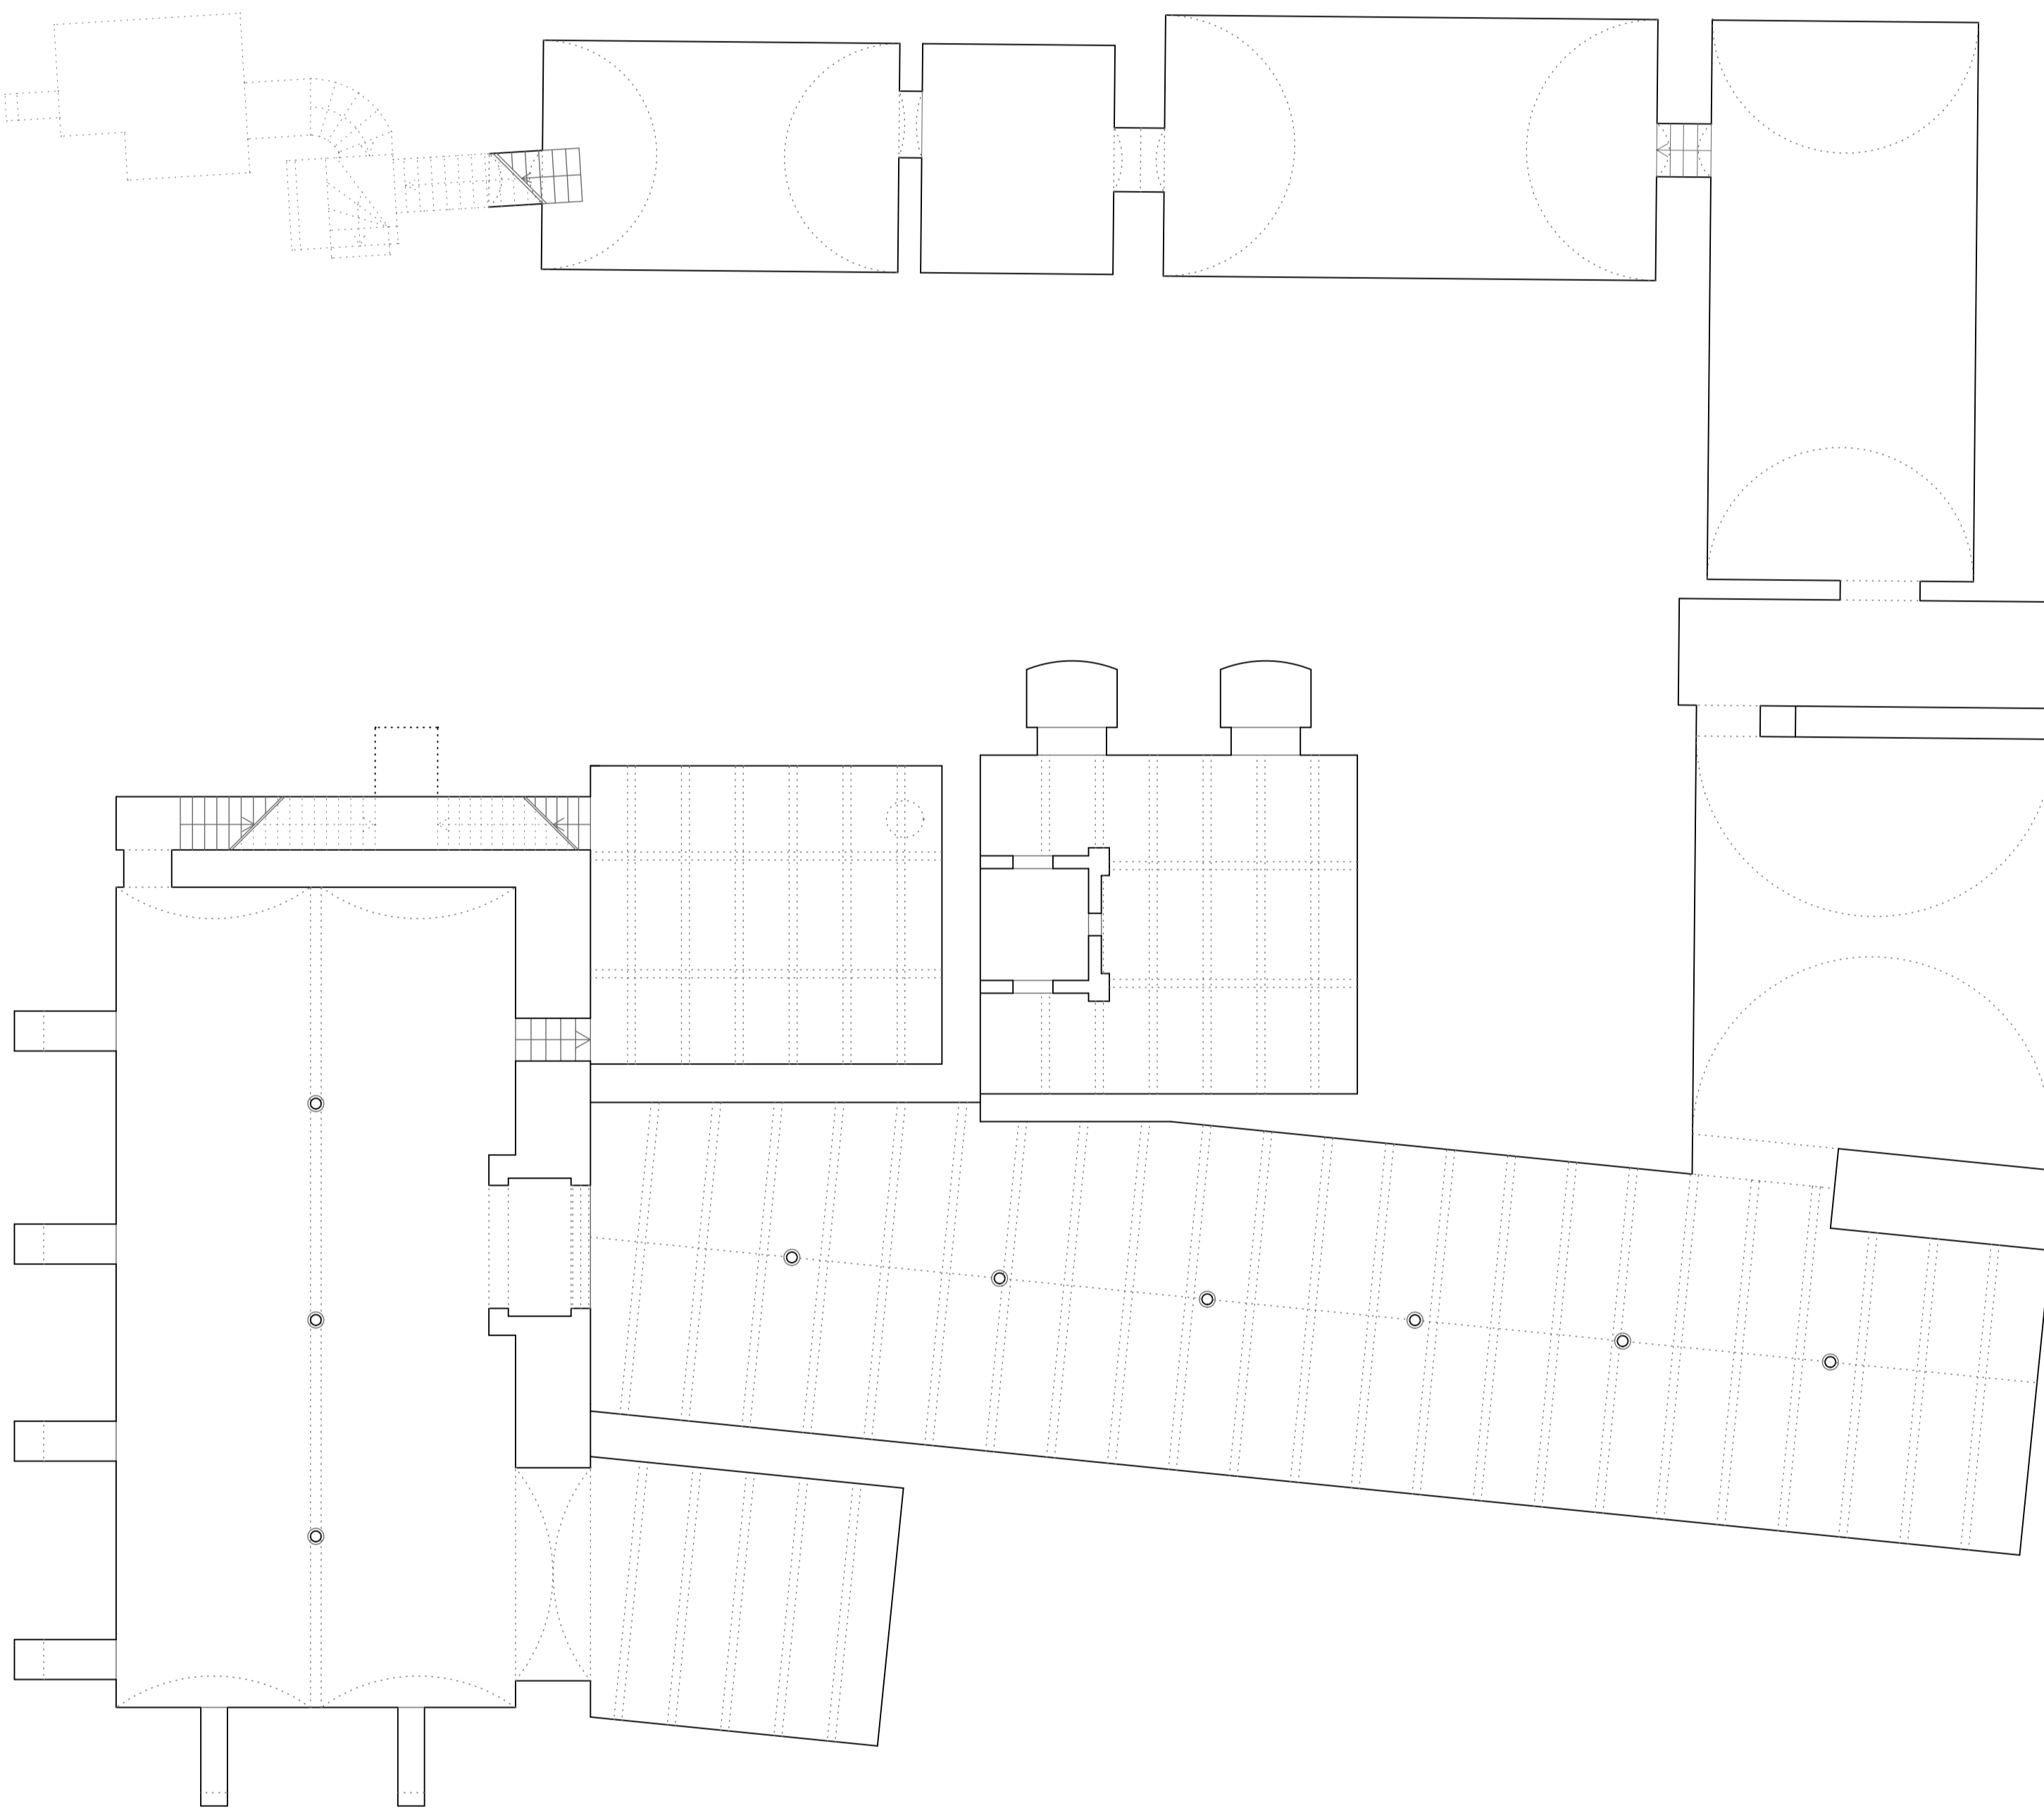

Umnutzung und Umgestaltung des Ensembles

Ehemals Mitteldeutsche Malzfabrik

Bad Langensalza | Lange Straße 35

Basis-
Dokumentation 4

Grundriss UG 1 | M 1:100

Grundriss UG 2 | M 1:100

Schnitt FF | M 1:100