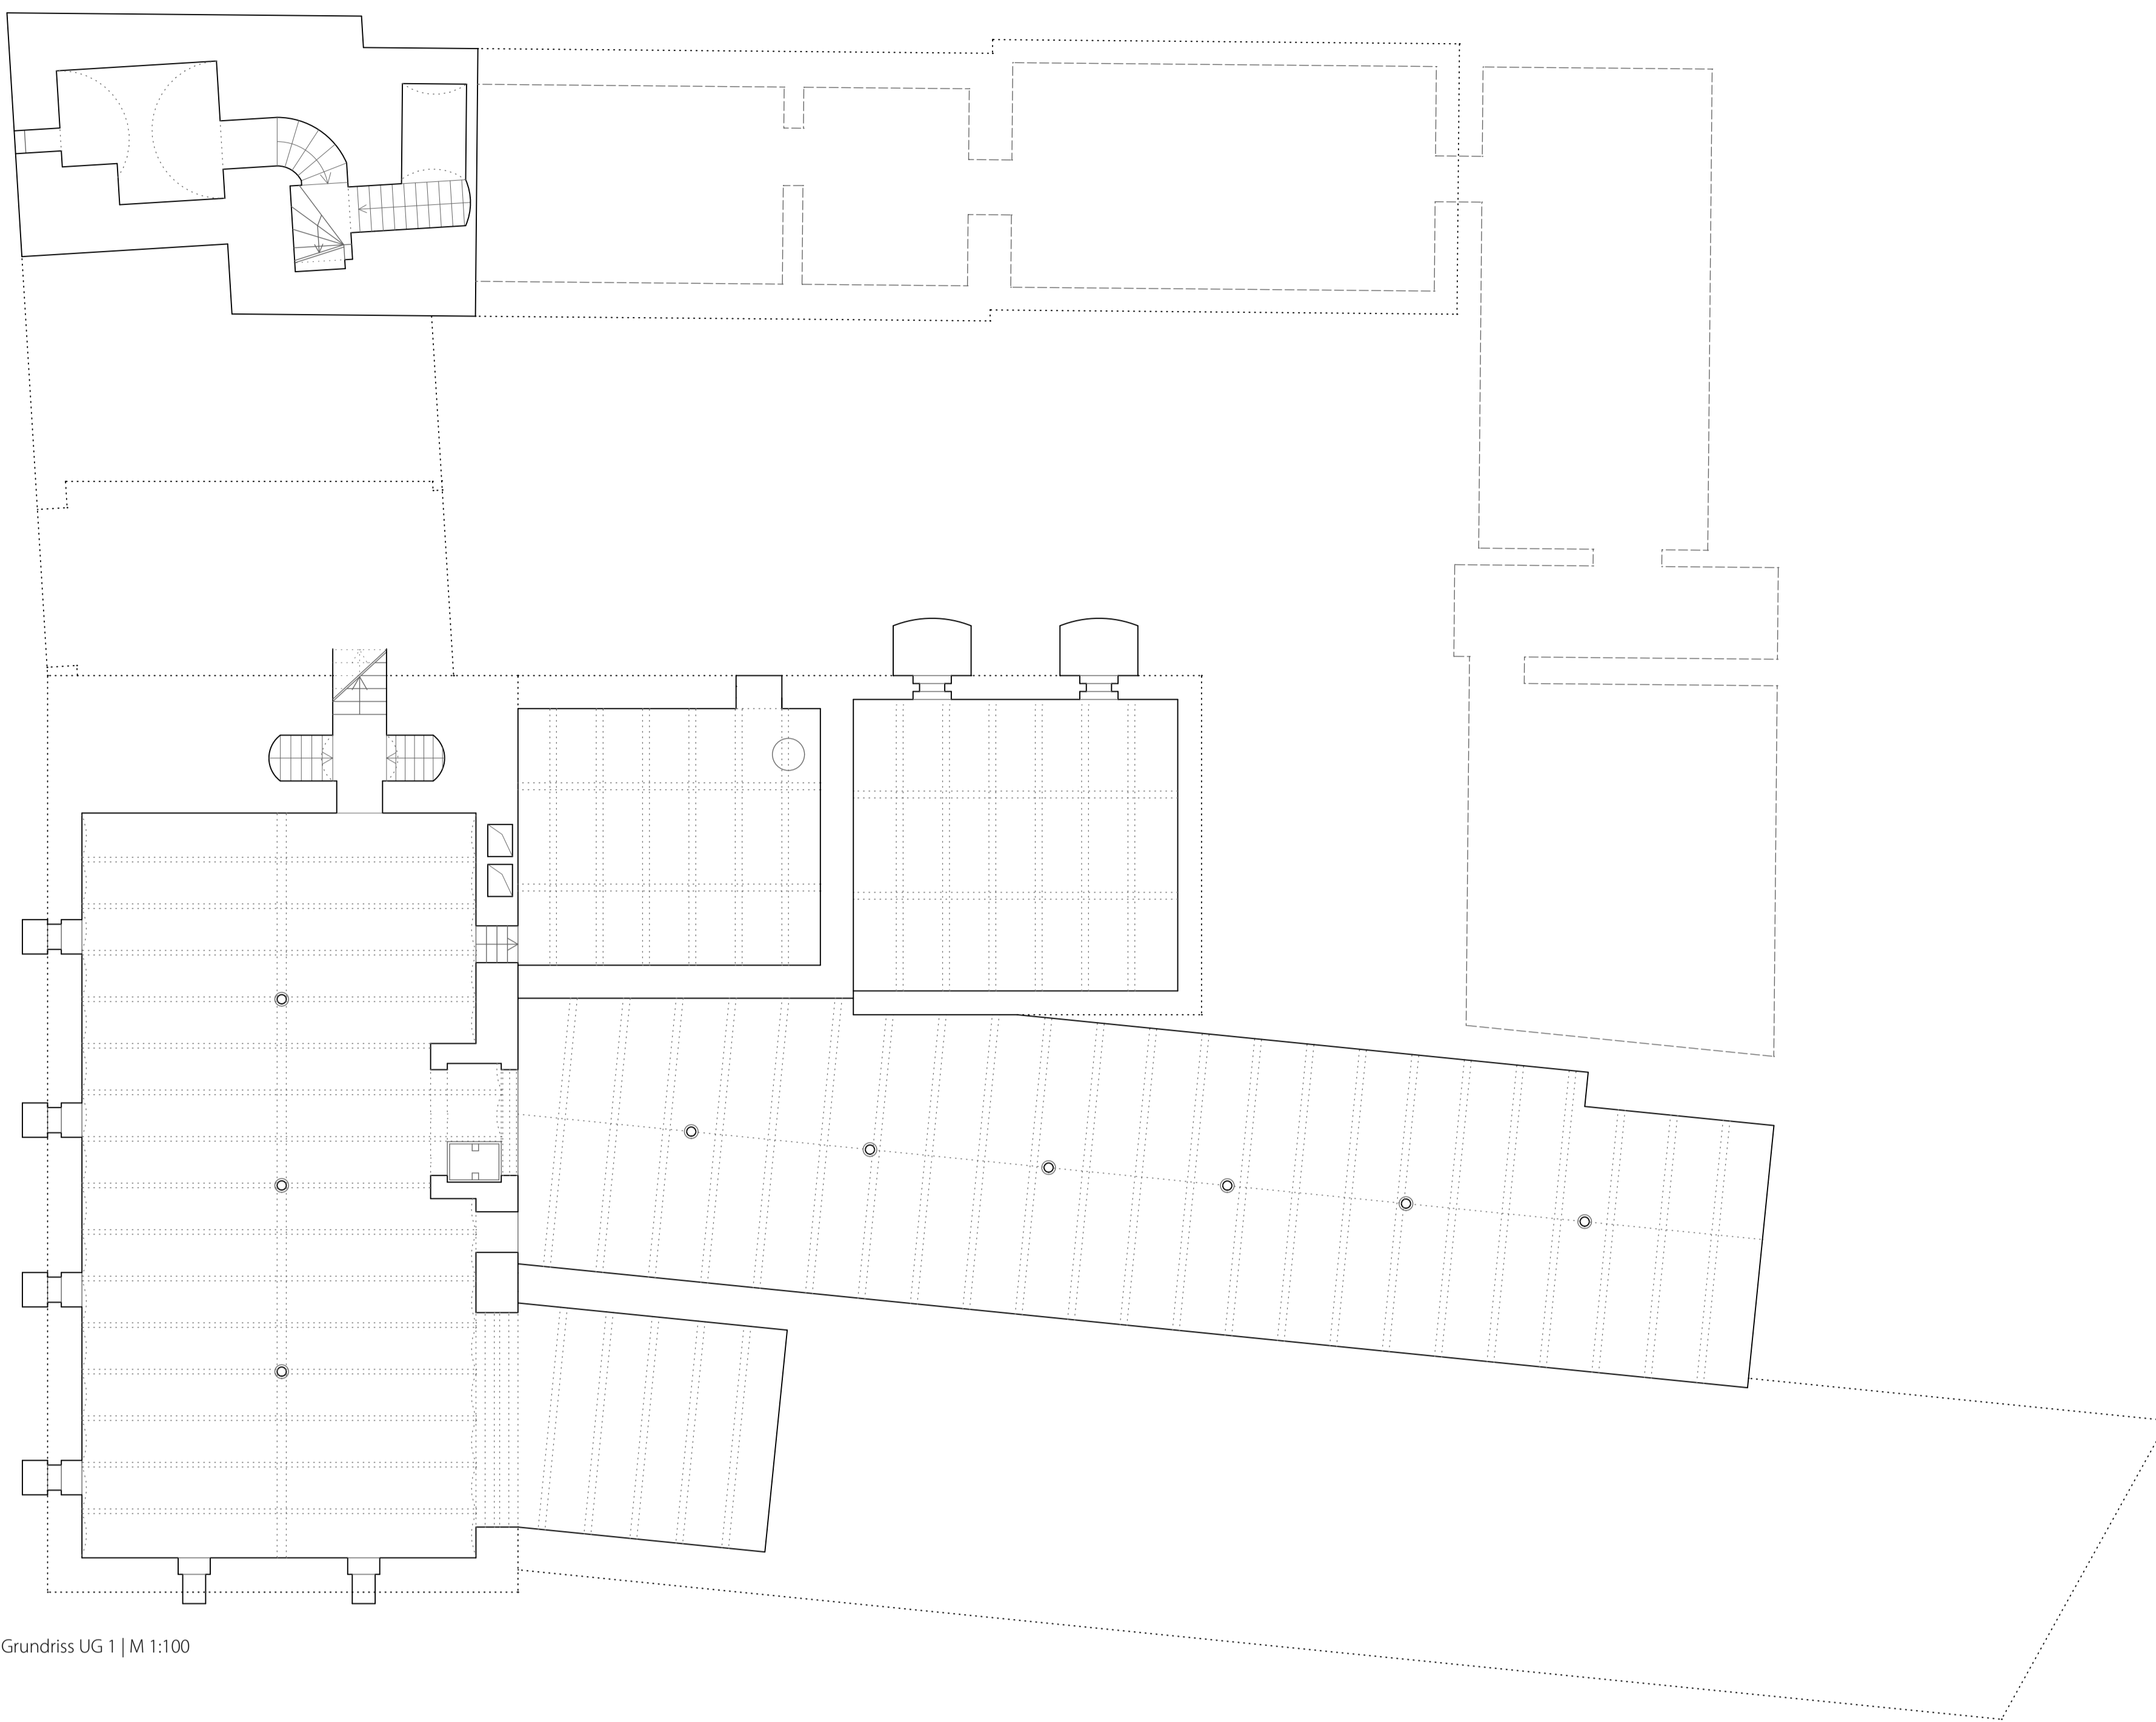

Umnutzung und Umgestaltung des Ensembles

Ehemals Mitteldeutsche Malzfabrik

Bad Langensalza | Lange Straße 35

Basis-
Dokumentation 4

Grundriss UG 1 | M 1:100

Grundriss UG 2 | M 1:100

Schnitt FF | M 1:100